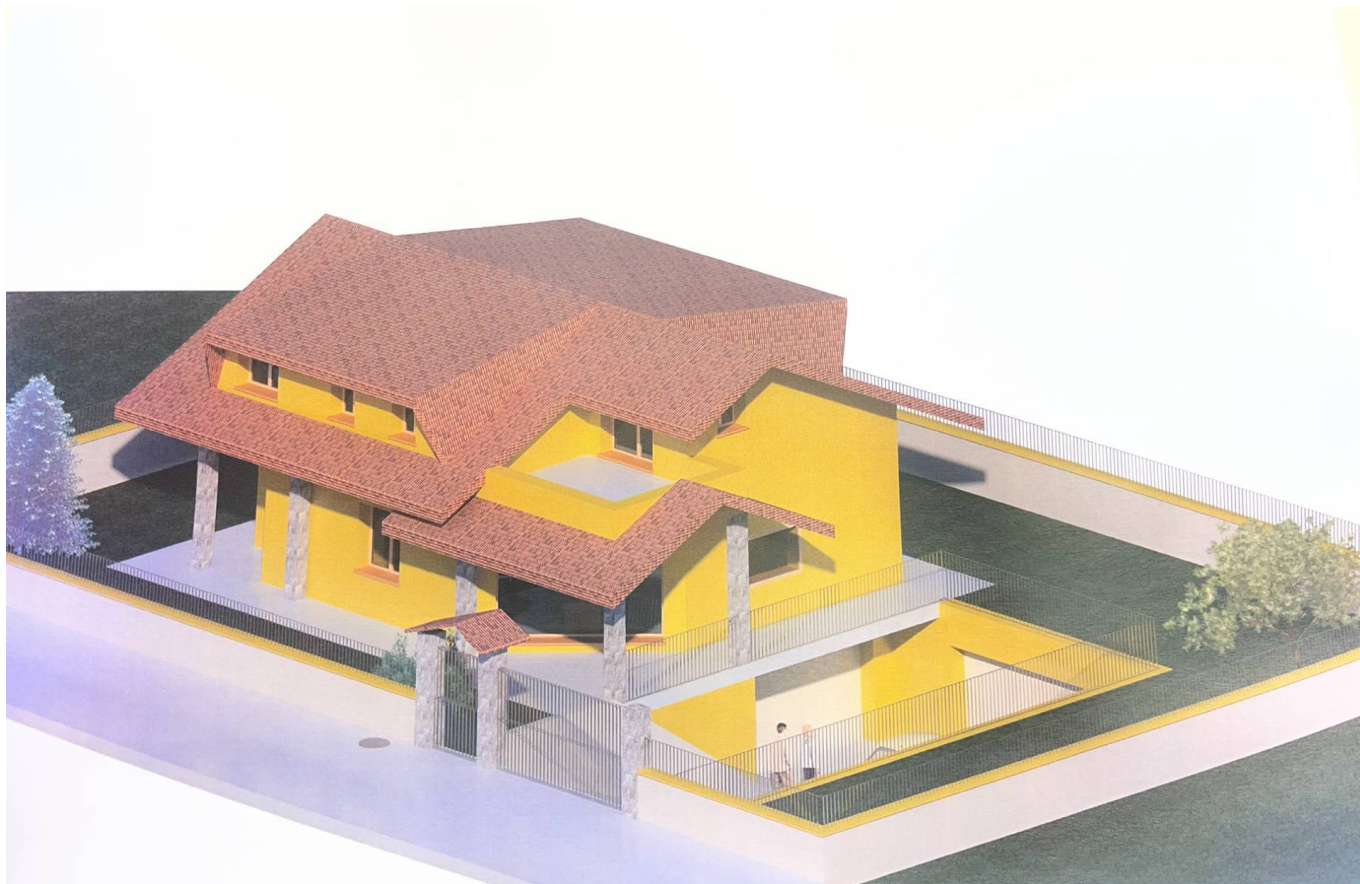

### 339 mq | Bagni: 3 | Camere: 3 | Locali: 12

Ceccano, in provincia di Frosinone, zona Via Gaeta, proponiamo in vendita villa con giardino in corso di costruzione di circa 340 mq lordi, disposta su tre livelli. Struttura e recinzioni in cemento armato ultimate. L'abitazione è composta da ampio locale interrato, di circa 98 mq, accessibile dall'abitazione con scala interna, da destinare a rustico e servizi. Ulteriore struttura interrata adiacente da destinare a garage per n. 3 posti auto di circa 44 mq. Piano terra residenziale, di circa 85 mq, con ingresso su porticato, cucina abitabile, servizio igienico, ampio soggiorno openspace con porticato e balcone in affaccio sull'area esterna al livello interrato; portico di 18 mq circa. Piano primo residenziale (no servizi tecnologici) mansardato, di circa 80 mq, ma completamente abitabile con altezza minima m 2.50 ed altezza massima 3.40, composta da disimpegno, 3 camere, 2 bagni, terrazzo e balcone. Terreno di circa 715 mq. La proprietà è direttamente accessibile da strada Via Gaeta SS637, appena fuori il centro urbano centrale di Ceccano e costeggiata da strada privata per l'intero sviluppo del lotto. Si precisa che l'abitazione verrà interamente consegnata con tamponatura esterna a poroton. Completamente pianeggiante, ed assoluta senza alcuna area ombreggiata. La nostra agenzia, okcasaimmobiliare Frosinone, è a disposizione per fornire ulteriori informazioni e per organizzare un sopralluogo.

### Informazioni immobile

**Codice:** 2179

**Contratto:** Vendita

**Tipologia:** Villa

**Regione:** Lazio

**Provincia:** Frosinone

**Comune:** Ceccano

**Prezzo:** € 138.000